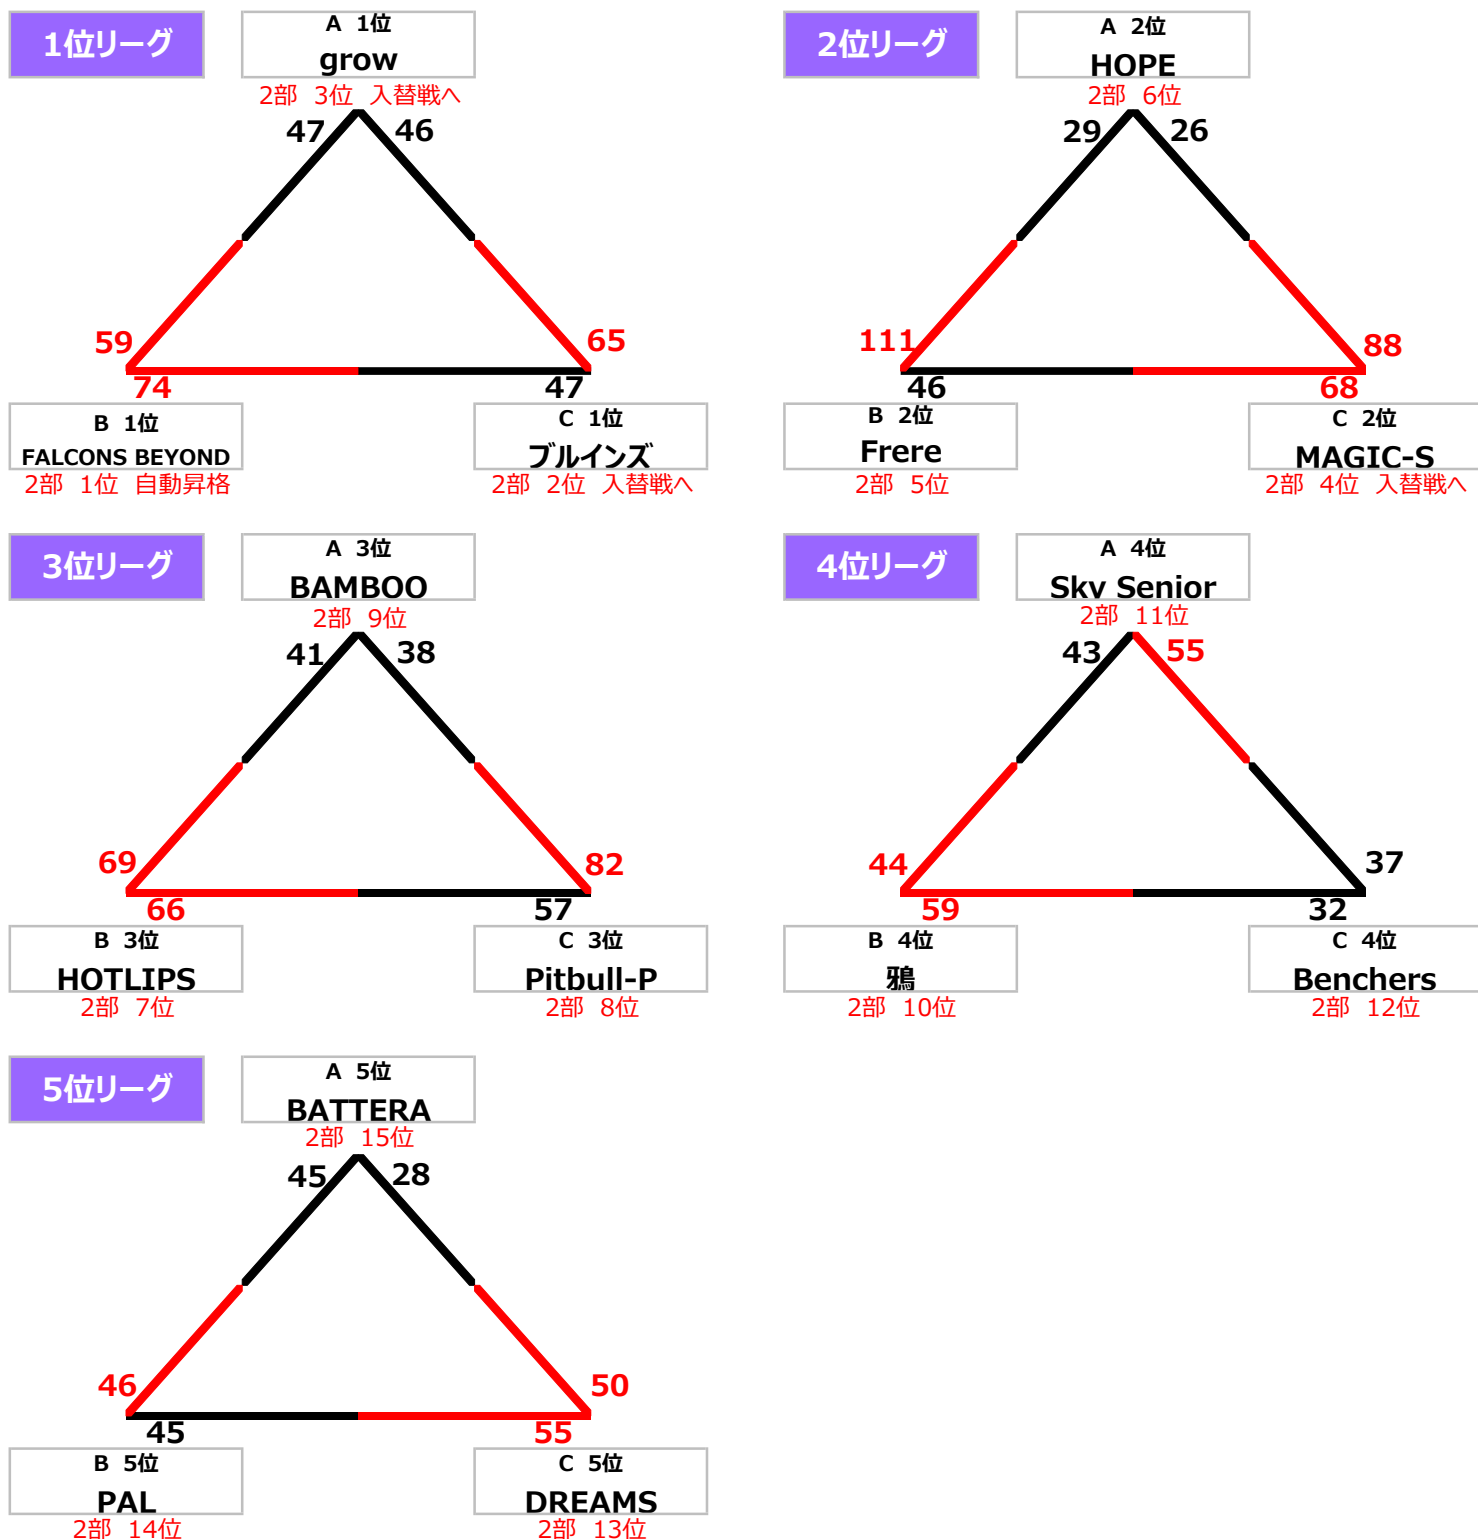

2022 HYOGO SOCIETY BASKETBALL FEDERATION LEAGUE

2022年度 兵庫県社会人バスケットボール連盟 リーグ戦大会

と き：令和4年6月12日（日）～令和5年3月4日（土）

と ころ：兵庫県立総合体育館、姫路スポーツ会館、三木山総合体育館、駒ヶ谷体育館、グリーンアリーナ神戸他

主 催：一般財団法人 兵庫県バスケットボール協会

主 管：兵庫県社会人バスケットボール連盟

2部 順位決定戦 1位は1部自動昇格、2位（1部11位）3位（1部10位）4位（1部9位）は入替戦へ