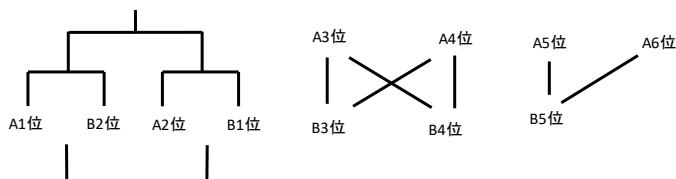

2部12位は自動降格

3部1位は自動昇格

2部11位は3部2位と入替戦

2部10位は3部3位と入替戦

## 【3部】 総当たり1回戦+順位決定戦&交流戦

3-A	① イミテーション	③ 住友精化	⑤ Dpro Lights	⑦ BACK DRAFT	⑨ KNIGHT	⑪ 神鋼加古川
3-B	② SHARKS	④ S-CLUB	⑥ 兵庫県庁	⑧ EPIC	⑩ MAJESTICS	

A/Bリーグ戦後、A/Bリーグの1~2位順位決定トーナメント、3~5位同士で交流戦

順位決定戦・交流戦