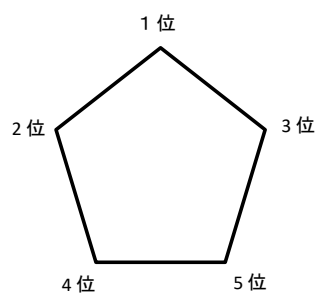

2022年度兵庫県社会人連盟リーグ戦 編成

カテゴリー:オープン女子 4チーム

総当たり2回戦

オープン 女子	① アクアテック サンシャインズ	② FLEX	③ Dpro Leonids	④ BlueAngels

カテゴリー:フレンドリー40A女子4チーム+O-40女子1チーム

総当たり1回戦+交流戦

O-40 F-40A 女子	① AGAINS	② LieN	③ 籠乃鳥	④ MAJESTICS	⑤ 三木CLUB

交 流 戦