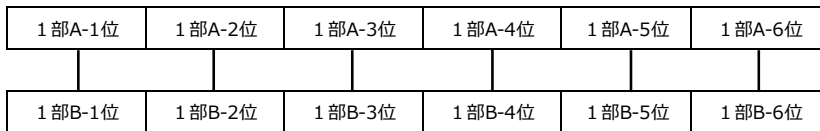

## 【3部】 総当たり1回戦+順位決定戦&交流戦

3-A	① イミテーション	③ 住友精化	⑤ Dpro Lights	⑦ BACK DRAFT	⑨ KNIGHT	⑪ 神鋼加古川
3-B	② SHARKS	④ S-CLUB	⑥ 兵庫県庁	⑧ EPIC	⑩ MAJESTICS	

A/Bリーグ戦後、A/Bリーグの1~2位順位決定トーナメント、3~5位同士で交流戦

順位決定戦・交流戦

# 2022年度兵庫県社会人連盟リーグ戦 編成

## カテゴリ：O-40男子 27チーム

2021年度リーグ戦の部編成をもとに編成しております。

### 【1部】 総当たり1回戦+順位決定戦

1-A	① SAKU	③ pitbull-S	⑤ RC Colors	⑦ 籠乃鳥	⑨ G.G.DVLS. KAREN	⑪ PIKE EEL
1-B	② Colors	④ COMPLEX	⑥ 三木クラブシニア	⑧ HIGASHI CLUB	⑩ GONZUI	⑫ 信和建設シニア

A/Bリーグ戦後、A/Bリーグの1位同士、2位同士…6位同士で順位決定戦

- 1部12位は自動降格
- 1部11位は2部2位と入替戦
- 1部10位は2部3位と入替戦
- 1部9位は2部4位と入替戦