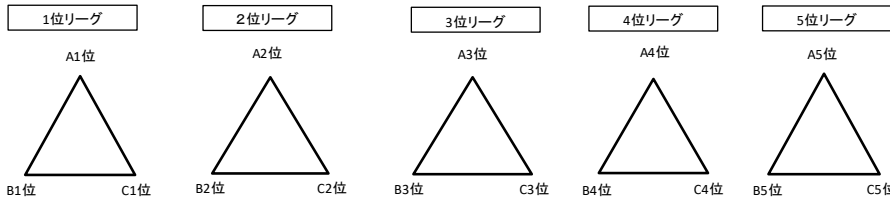

カテゴリ：O-50男子 10チーム

総当たり1回戦+順位決定戦&交流戦

O-50 Aリーグ	① Colors	③ 三木クラブ	⑤ 籠乃鳥	⑦ Sky senior unlimited	⑧ Team BAD+M
O-50 Bリーグ	② pitbull-G	④ AbbeyRoad	⑥ ドクターストップ	⑨ BUBBLES 50	⑩ HIGASHI CLUB

順位決定戦・交流戦